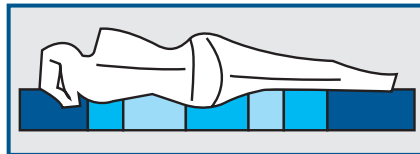

FCKW
frei

Hochwertiger Drellbezug

Microplus-Massagepolster

Patentierter Tonnen-Taschenfederkern

2-Phasen-Absorber

Microplus-Massagepolster

Hochwertiger Drellbezug

- Patentierter Tonnen-Taschenfederkern für anatomisch perfekte Anpassung
- Microplus-Massagepolster mit Akupressur- und Massageeffekt aktivieren den regenerativen Stoffwechsel
- 7 ergonomisch abgestimmte Liegezonen
- Geeignet für jede Schlaflage
- Automatische Klimaregulierung durch bewegungssynchrone Belüftung sorgt für ein gesundes Schlafklima
- Schadstoffgeprüfte Textilien
- Abnehmbarer Bezug (waschbar bis 60°C) mit Polyester versteppt

7-Zonen-Matratze

breckle®

BQK
QUALITY KALTSCHAUM