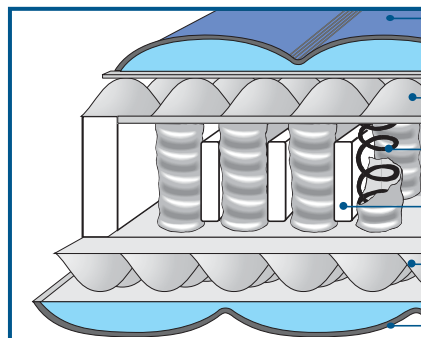

Wellness Flex

Tonnen-Taschenfederkern

elastic
Schaum

Micro-
plus

2 Phasen

Absorber

7 Zonen

7 Zonen

FCKW
frei

Hochwertiger Drellbezug

Microplus-Massagepolster

Patentierter Tonnen-Taschenfederkern

2-Phasen-Absorber

Microplus-Massagepolster

Hochwertiger Drellbezug

- Patentierter Tonnen-Taschenfederkern für anatomisch perfekte Anpassung
- Microplus-Massagepolster mit Akupressur- und Massageeffekt aktivieren den regenerativen Stoffwechsel
- 7 ergonomisch abgestimmte Liegezonen
- Geeignet für jede Schlaflage
- Automatische Klimaregulierung durch bewegungssynchrone Belüftung sorgt für ein gesundes Schlafklima
- Schadstoffgeprüfte Textilien
- Abnehmbarer Bezug (waschbar bis 60°C) mit Polyester versteppt